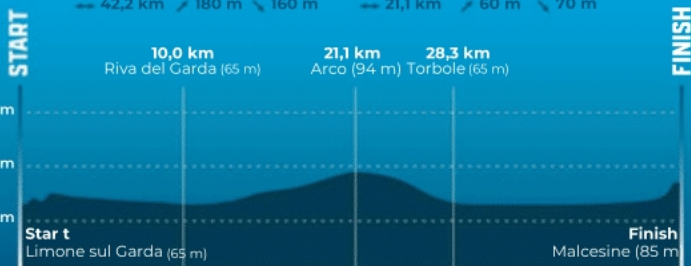

0 km 5 km

FILA LAKE GARD 42 | Track Info

→ 42,2 km / 180 m \ 160 m ← 21,1 km / 60 m \ 70 m

Legenda | Legende | Legend

- ristorante
Verpflegung
feeding zone
- toilette
Toilette
toilet
- 42 KM LG42 marathon
- 21 KM LG21 half marathon